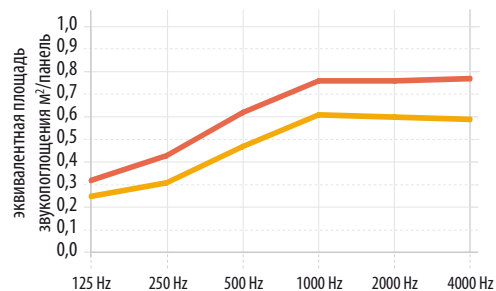

ОПИСАНИЕ ПРОДУКТА

- Акустические экраны
- Поверхность: гладкая окрашенная поверхность белого цвета

АССОРТИМЕНТ

Тип кромки	Размер панели (мм)	Вес плит (кг/панель)	Рекомендуемая подвесная система
Multiflex 	1200 x 300 x 50	2,0	ROCKFON® System T24 Baffle™
	1200 x 450 x 50	2,8	
	1200 x 600 x 50	3,5	

	1200x450x50: отдельная панель (1 экран/м ² ; расстояние между экранами: 83 см)	0,32	0,43	0,62	0,76	0,76	0,77
	1200x450x50: отдельная панель (1,5 экран/м ² ; расстояние между экранами: 55 см)	0,25	0,31	0,47	0,61	0,60	0,59