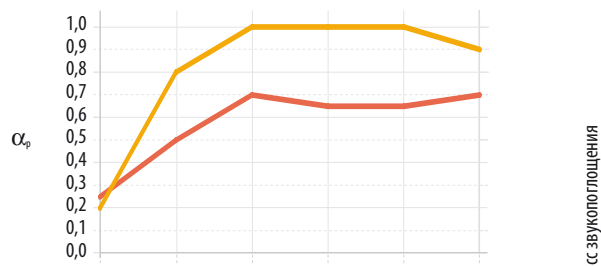

Для получения подробной информации по существующим решениям обращайтесь к торговым представителям ROCKFON в России и СНГ.

ПРОМЫШ-
ЛЕННОСТЬ

ОФИСЫ

ХАРАКТЕРИСТИКИ

Звукопоглощение

α_w : до 1,00 (класс А)

Толщина (мм) / Высота подвеса (мм)	125 Hz	250 Hz	500 Hz	1000 Hz	2000 Hz	4000 Hz	α_w	Класс звукопоглощения	NRC
— (25 / 200)	0,25	0,50	0,70	0,65	0,65	0,70	0,70	C	0,60
— (50 / 50)	0,20	0,80	1,00	1,00	1,00	0,90	1,00	A	0,95

Пожаробезопасность

Класс пожарной опасности - КМ1 (ФЗ №123)

Влагостойкость

До 100% относительной влажности воздуха

Очистка

• Пылесос

Гигиена

Каменная вата не имеет питательной ценности, благодаря этому она не поддерживает развитие вредных микроорганизмов