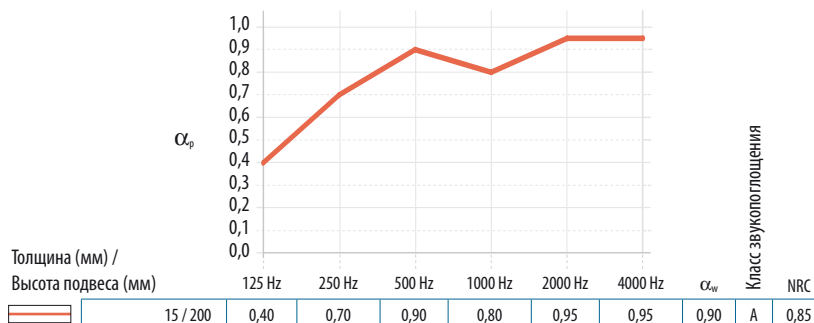

Для получения подробной информации по существующим решениям обращайтесь к торговым представителям ROCKFON в России и СНГ.

ХАРАКТЕРИСТИКИ

Звукопоглощение

α_w : 0,90 (класс A)

Пожаробезопасность

A1
(EN 13501-1)
Класс пожарной опасности - KM1 (ФЗ №123)