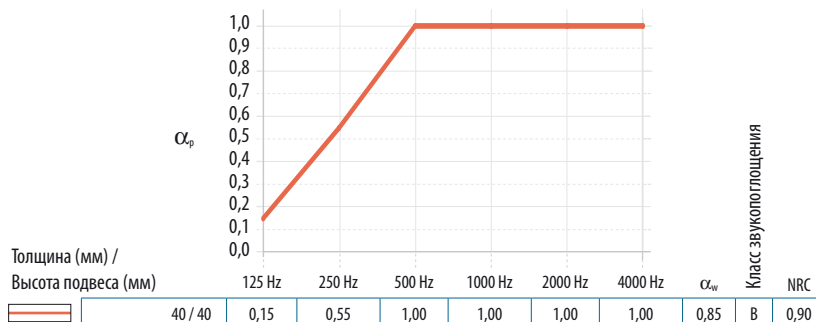

Тканная поверхность ROCKFON Samson обеспечивает защиту от повреждений в соответствии с NF P 08-301.

ХАРАКТЕРИСТИКИ

Звукопоглощение

α_w : 0,85 (класс A)

Пожаробезопасность

A1
(EN 13501-1)
Класс пожарной
опасности - KM1 (ФЗ
№123)